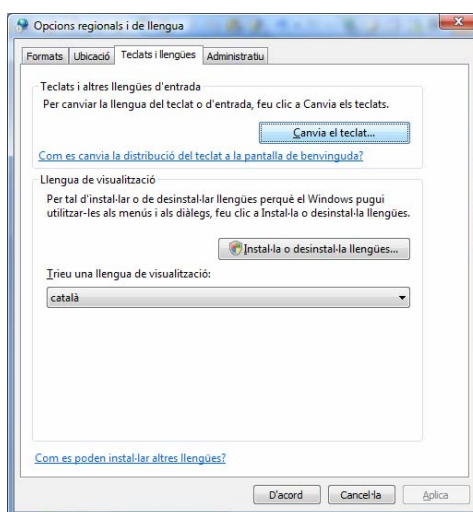

APROVAT PER:	DATA APROVACIÓ:	Edició: 1a
Grup de treball implantació ERP	16 de maig de 2008	Pàgina 5 de 8

Comprova els programes instal·lats

Si ho desitgem, podem comprovar els dos programes que s'han instal·lat en el nostre ordinador al final del procés. Si accedim, a "Inicia" > "Tauler de Control" > "Programes"⁵, hem de tenir instal·lats l'entorn d'execució del java i el karat:

Idioma de l'entorn de la intranet

En algunes pantalles de "karat", l'aplicació es mostra en un o altre idioma, d'acord amb la configuració regional de l'ordinador.

En un entorn "Windows" per definir la configuració regional de l'ordinador, accedim a "Inicia" > "Tauler de Control" > "Opcions regionals i de llengua" i, a la pestanya "Teclats i llengües"⁶, escollim la llengua de visualització. En la imatge següent el "català":