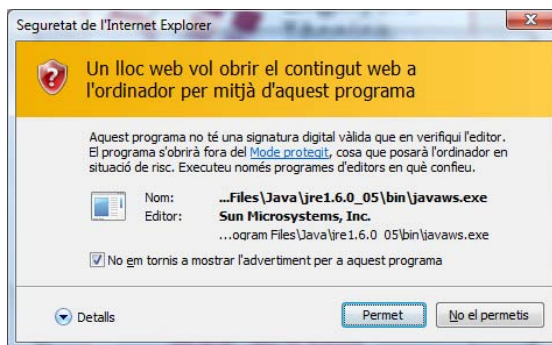

Entra a la nova intranet del CETILL/AETILL, per primera vegada:

Des de la pàgina web del CETILL: www.cetill.cat, cliquem sobre l'enllaç "nova Intranet del Cetill"

Confia amb "java"

En entorn "Windows"³, pot ser que el sistema operatiu, ens informi que s'intenta executar "Java" i ens pregunti si confiem en aquest programa. Marquem que sempre hi confiï: